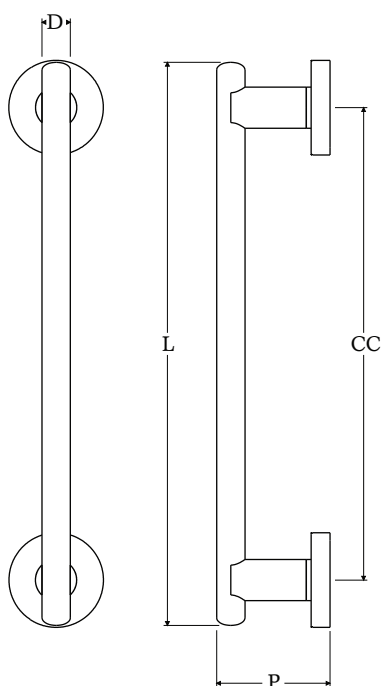

LUXE ATELIER

MILANO

Maniglione su Rosette Serie Iota
Iota Series Pull Handle on Roses

Dimensioni
Dimensions

	L	CC	P	D
XS	198	150	60	15
S	248	200	60	15
M	298	250	60	15
L	348	300	60	15
XL	398	350	60	15

Dimensioni in millimetri
Dimensions given in millimeters

Fornito con ferri quadro dummy.
Disponibile in tutte le finiture standard.
Dimensioni e finiture su misura disponibili su richiesta.
*Regularly furnished with dummy spindles. Additional sizes available by special order.
Available in standard and custom finishes.*