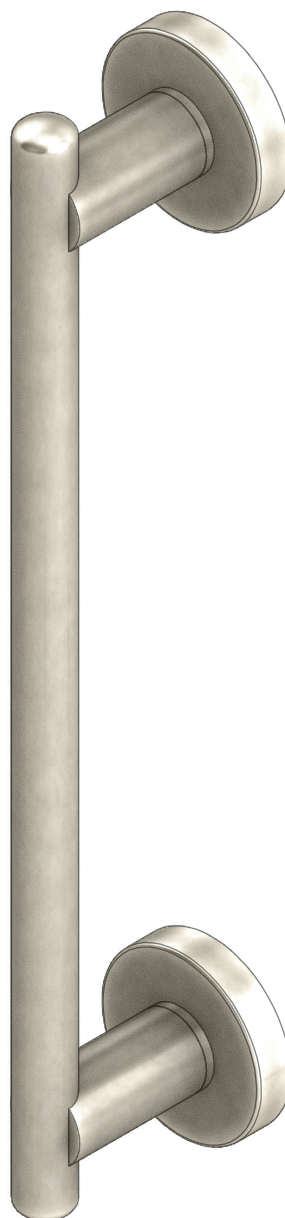

LUXE ATELIER

MILANO

Maniglione su Rosette Serie Iota
Iota Series Pull Handle on Roses

Dimensioni
Dimensions

	L	CC	P	D
XS	198	150	60	15
S	248	200	60	15
M	298	250	60	15
L	348	300	60	15
XL	398	350	60	15

Dimensioni in millimetri
Dimensions given in millimeters

Fornito con ferri quadro dummy.
Disponibile in tutte le finiture standard.
Dimensioni e finiture su misura disponibili su richiesta.
*Regularly furnished with dummy spindles. Additional sizes available by special order.
Available in standard and custom finishes.*